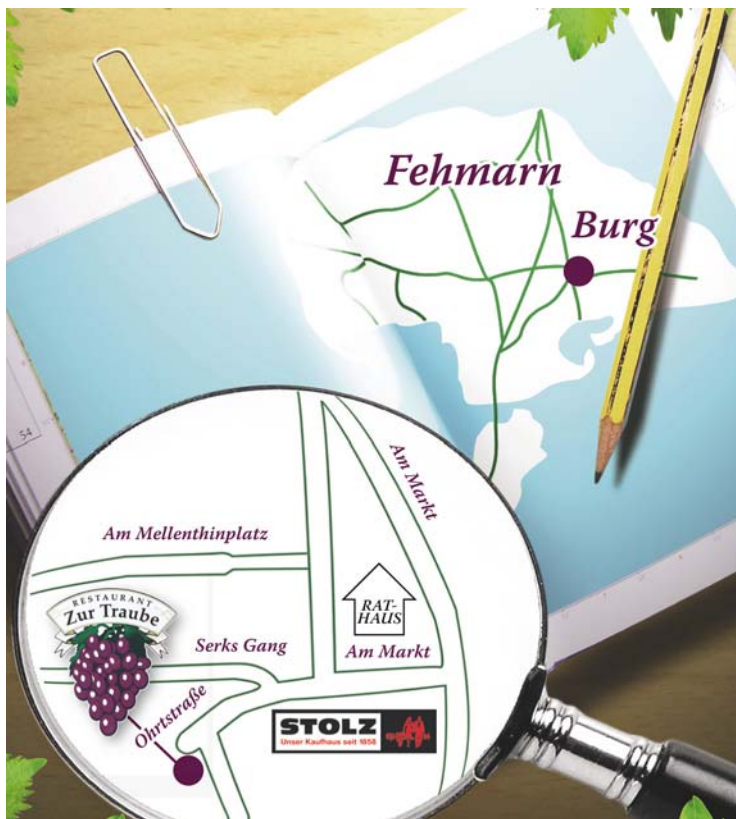

# Zur Traube

## Anfahrt

*So kommen Sie zu uns!*

**Restaurant "Zur Traube"**  
Familie Kern

Ohrstraße 9-11  
23769 Fehmarn / OT Burg

Mo. - So. ab 11.30 Uhr  
Tel.: 04371 / 888 977

Das Restaurant zur Traube finden Sie im Südosten der Sonneninsel Fehmarn: in Burg auf Fehmarn. Zentral unweit des Rathauses und hinterm bekannten Kaufhaus Stolz gelegen, können Sie unser schönes Haus mit Weinlaube gar nicht verfehlen.

Mit dem Auto aus Hamburg/Lübeck kommend, folgen Sie der A1, dann der B207 Richtung Puttgarden. Nach Überquerung der Fehmarnsund-Brücke liegt dann nach etwa 6km rechter Hand Burg auf Fehmarn. Hinter unserem Haus stehen Ihnen ausreichend Parkplätze zur Verfügung. Gute Reise!